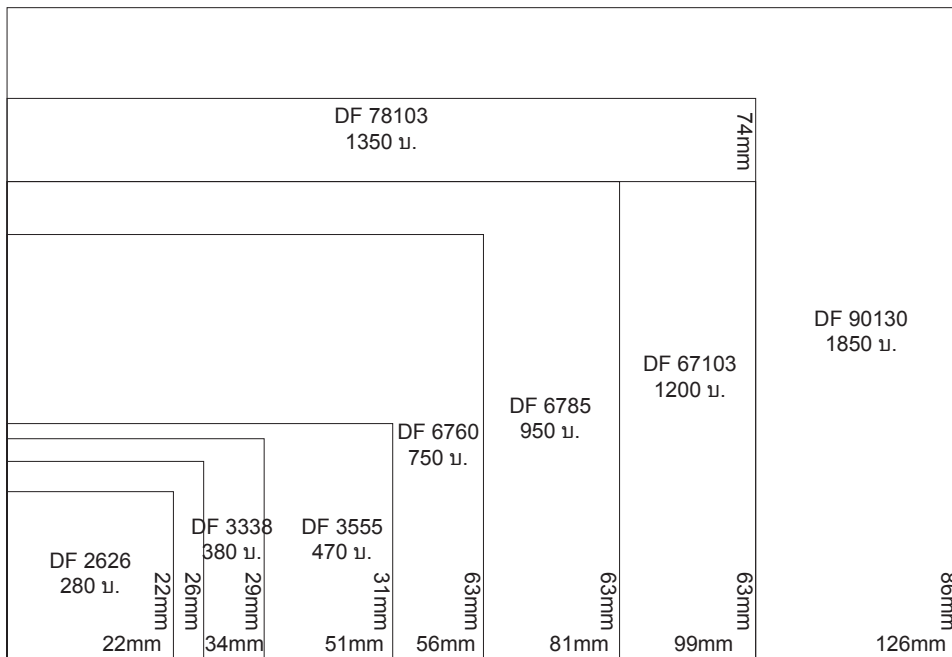

26mm
DF 3030 310 ๒.