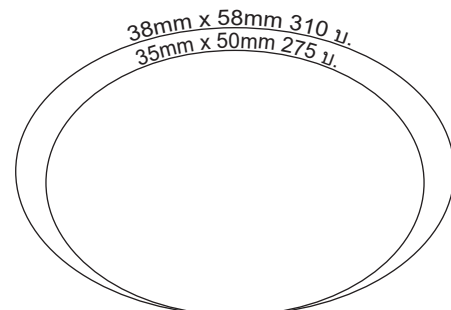

10mm	80 น. 16mm	90 25	100 35	110 46	120 55	150 70	170 83	200 101
13mm		110 น. 25mm	120 35	130 46	140 55	170 70	190 83	220 101
16mm		130 น. 25mm	140 35	150 46	160 55	190 70	210 83	240 101
22mm		170 น. 25mm	190 41	220 55	250 70	280 83	320 101	
28mm		220 น. 30mm	240 41	270 55	300 70	330 83	370 101	
36mm		270 น. 36mm	310 51	330 65	380 83	430 101		
41mm		300 น. 41mm	340 55	360 70	420 83	470 101		
51mm		360 น. 51mm	410 65	480 83	540 101			

10mm	260 บ. 120mm	300 บ. 140mm	340 บ. 160mm
25mm	400 บ. 120mm	450 บ. 140mm	490 บ. 160mm
41mm	530 บ. 120mm	590 บ. 140mm	630 บ. 160mm
76mm	920 บ. 120mm	1020 บ. 140mm	1120 บ. 160mm
102mm	1460 บ. 120mm	1660 บ. 140mm	1860 บ. 160mm