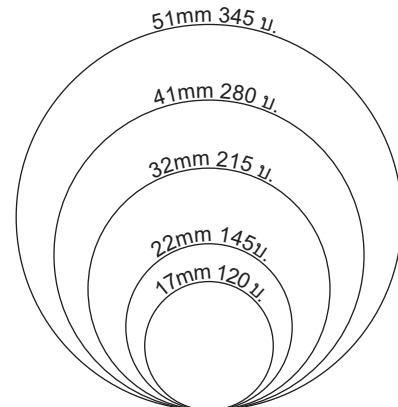

10mm	80 น. 16mm	90 25	100 35	110 46	120 55	150 70	170 83	200 101
13mm		110 น. 25mm	120 35	130 46	140 55	170 70	190 83	220 101
16mm		130 น. 25mm	140 35	150 46	160 55	190 70	210 83	240 101
22mm		170 น. 25mm	190 41	220 55	250 70	280 83	320 101	
28mm		220 น. 30mm	240 41	270 55	300 70	330 83	370 101	
36mm		270 น. 36mm	310 51	330 65	380 83	430 101		
41mm		300 น. 41mm	340 55	360 70	420 83	470 101		
51mm		360 น. 51mm	410 65	480 83	540 101			

10mm	260 บ. 120mm	300 บ. 140mm	340 บ. 160mm
25mm	400 บ. 120mm	450 บ. 140mm	490 บ. 160mm
41mm	530 บ. 120mm	590 บ. 140mm	630 บ. 160mm
76mm	920 บ. 120mm	1020 บ. 140mm	1120 บ. 160mm
102mm	1460 บ. 120mm	1660 บ. 140mm	1860 บ. 160mm